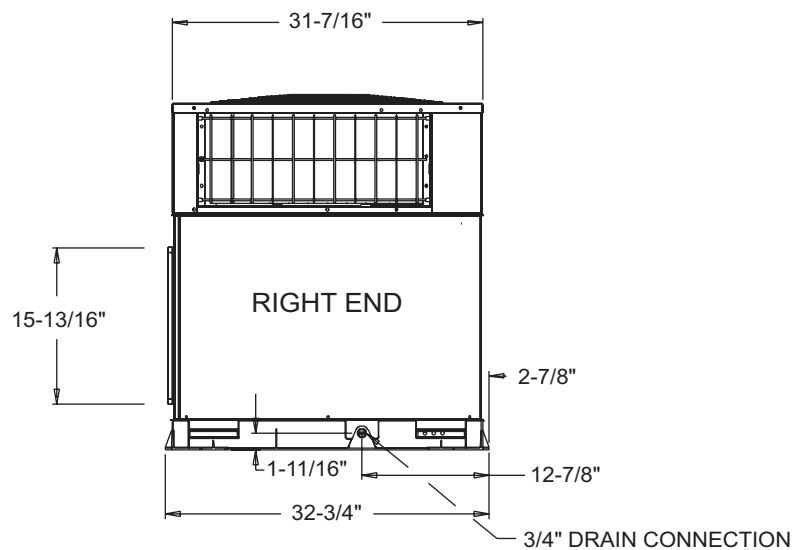

C-SERIES Dimensions

PACX - 2, & 2.5 Ton

PHPX - 2, & 2.5 Ton

Marc Climatic Controls, Inc.

5-24-07

NOTE: NEMA 7 ENCLOSURE IS NOT SHOWN

C-SERIES Dimensions
PACX - 3, 3.5, 4, & 5 Ton
PHPX - 3, 3.5, 4, & 5 Ton