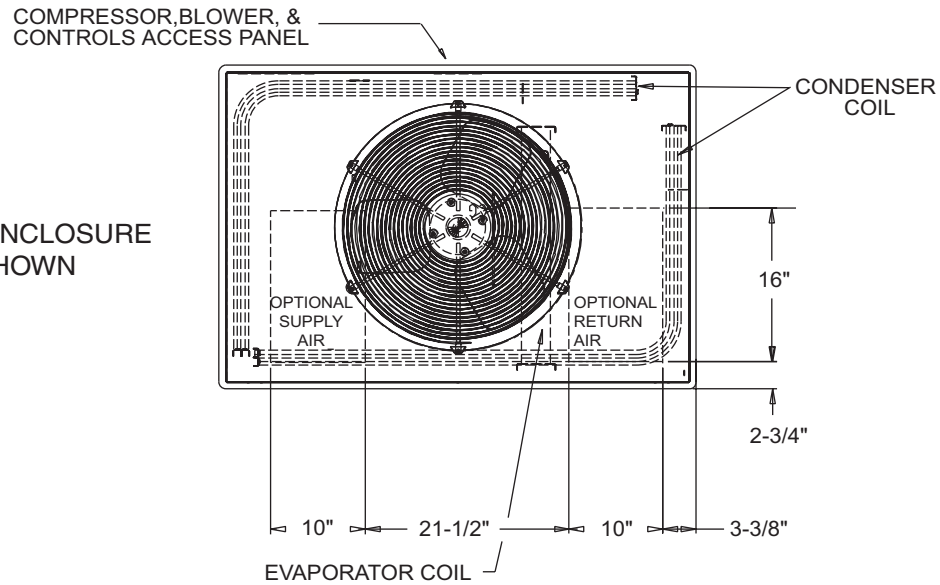

C-SERIES Dimensions

PACX - 2, & 2.5 Ton

PHPX - 2, & 2.5 Ton

Marc Climatic Controls, Inc.

5-24-07

NOTE: NEMA 7 ENCLOSURE IS NOT SHOWN

C-SERIES Dimensions
PACX - 3, 3.5, 4, & 5 Ton
PHPX - 3, 3.5, 4, & 5 Ton