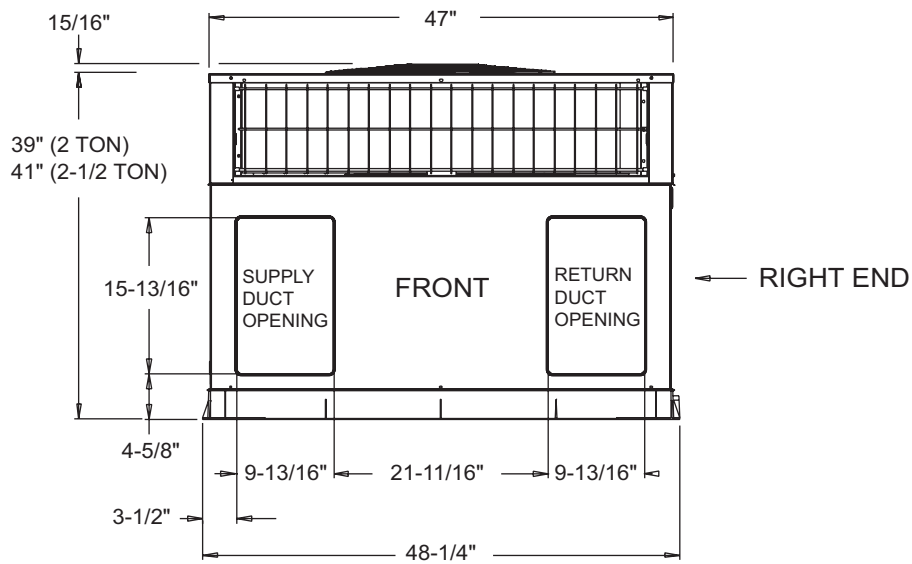

C-SERIES Dimensions

PACX - 2, & 2.5 Ton

PHPX - 2, & 2.5 Ton

Marc Climatic Controls, Inc.

5-24-07

NOTE: NEMA 7 ENCLOSURE IS NOT SHOWN

C-SERIES Dimensions
PACX - 3, 3.5, 4, & 5 Ton
PHPX - 3, 3.5, 4, & 5 Ton