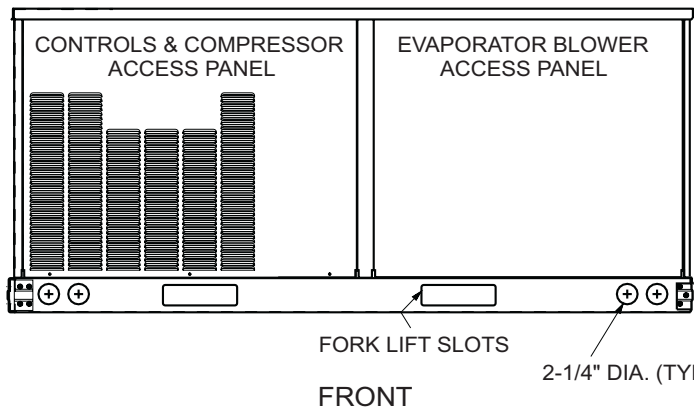

C-SERIES Dimensions
PACX - 6 Ton
PHPX - 6 Ton

NOTE: NEMA 7 ENCLOSURE IS NOT SHOWN

HORIZONTAL AIR FLOW SUPPLY-RETURN

C-SERIES Dimensions
PACX - 7.5, 8.5, 10, 12.5 Ton
PHPX - 7.5 & 10 Ton