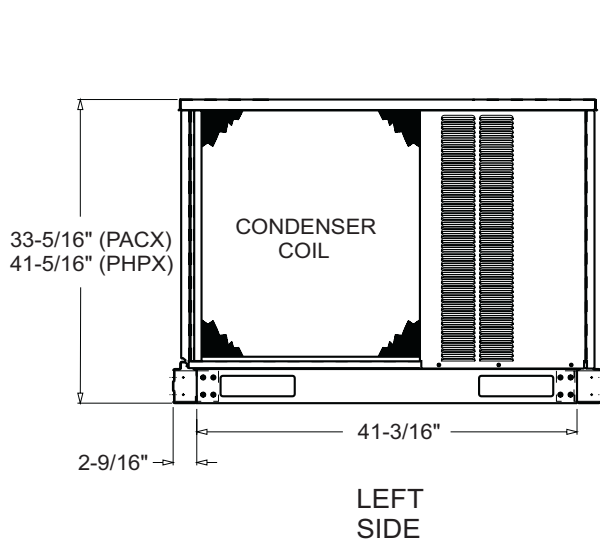

C-SERIES Dimensions
PACX - 6 Ton
PHPX - 6 Ton

NOTE: NEMA 7 ENCLOSURE IS NOT SHOWN

HORIZONTAL AIR FLOW SUPPLY-RETURN

C-SERIES Dimensions
PACX - 7.5, 8.5, 10, 12.5 Ton
PHPX - 7.5 & 10 Ton