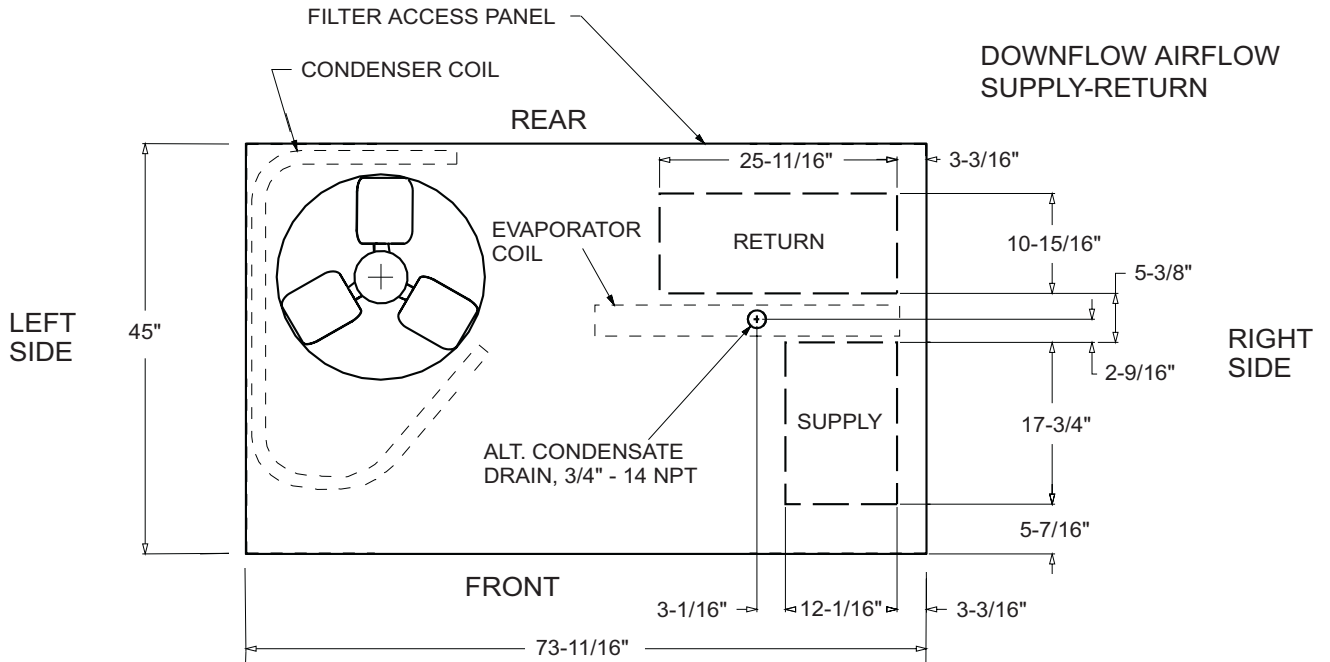

C-SERIES Dimensions
PACX - 6 Ton
PHPX - 6 Ton

NOTE: NEMA 7 ENCLOSURE IS NOT SHOWN

HORIZONTAL AIR FLOW SUPPLY-RETURN

C-SERIES Dimensions
PACX - 7.5, 8.5, 10, 12.5 Ton
PHPX - 7.5 & 10 Ton