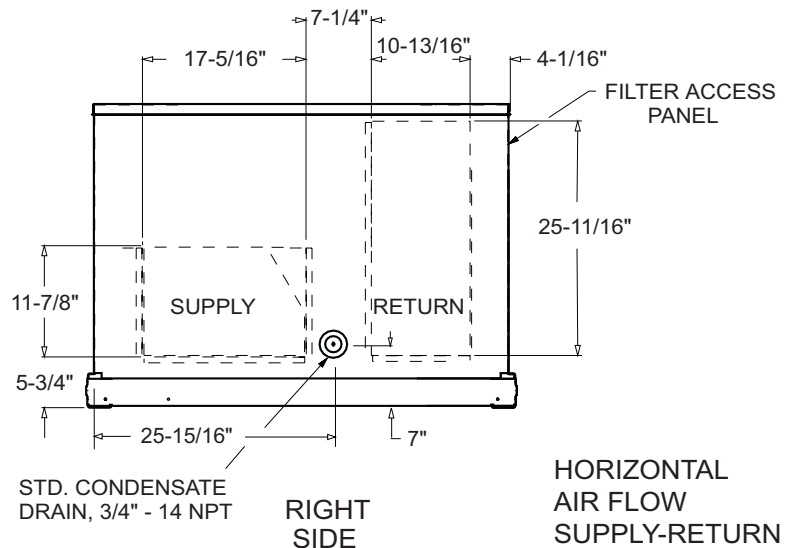

C-SERIES Dimensions
PACX - 6 Ton
PHPX - 6 Ton

NOTE: NEMA 7 ENCLOSURE IS NOT SHOWN

HORIZONTAL AIR FLOW SUPPLY-RETURN

C-SERIES Dimensions
PACX - 7.5, 8.5, 10, 12.5 Ton
PHPX - 7.5 & 10 Ton