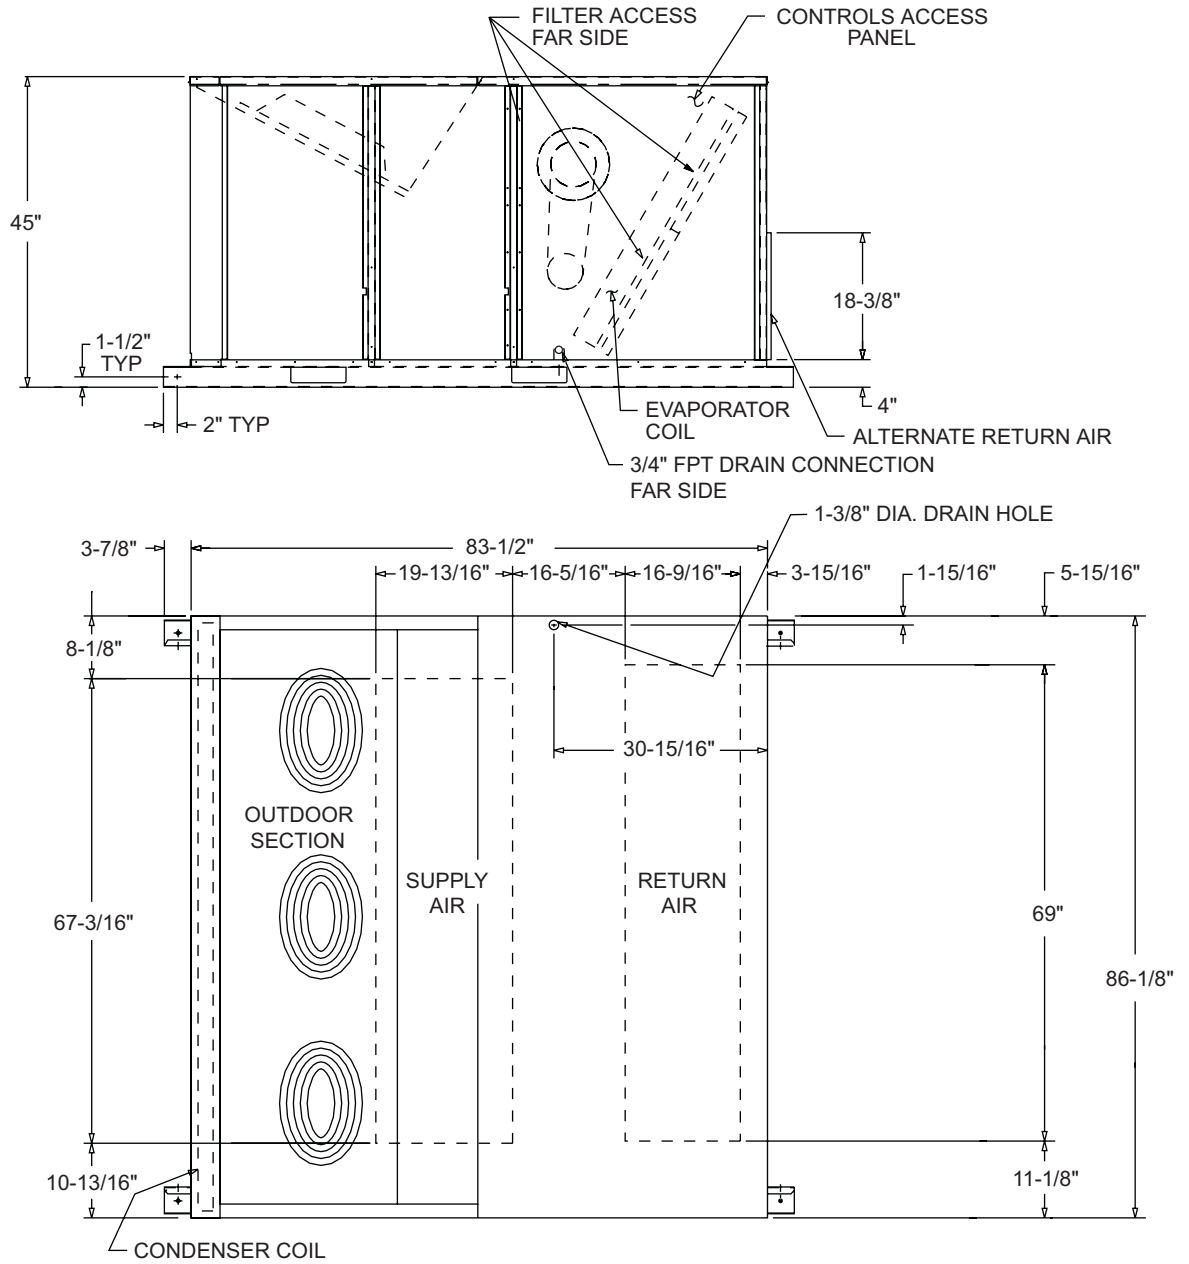

C-SERIES Dimensions
PACX - 15 & 18 Ton
PHPX - 12 & 15 Ton

C-SERIES Dimensions

PACX - 20 Ton

Marc Climatic Controls, Inc.

11-22-04

C-SERIES Dimensions

PHPX - 20 Ton

Marc Climatic Controls, Inc.