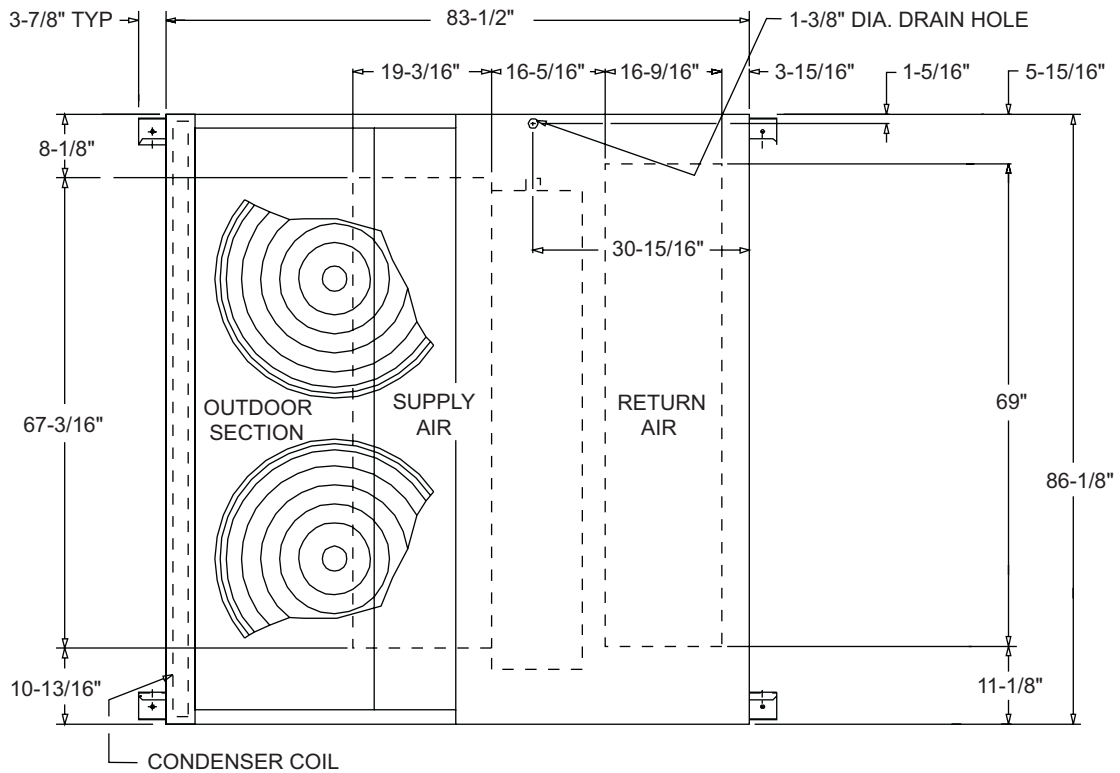

C-SERIES Dimensions
PACX - 15 & 18 Ton
PHPX - 12 & 15 Ton

C-SERIES Dimensions

PACX - 20 Ton

Marc Climatic Controls, Inc.

11-22-04

C-SERIES Dimensions

PHPX - 20 Ton

Marc Climatic Controls, Inc.