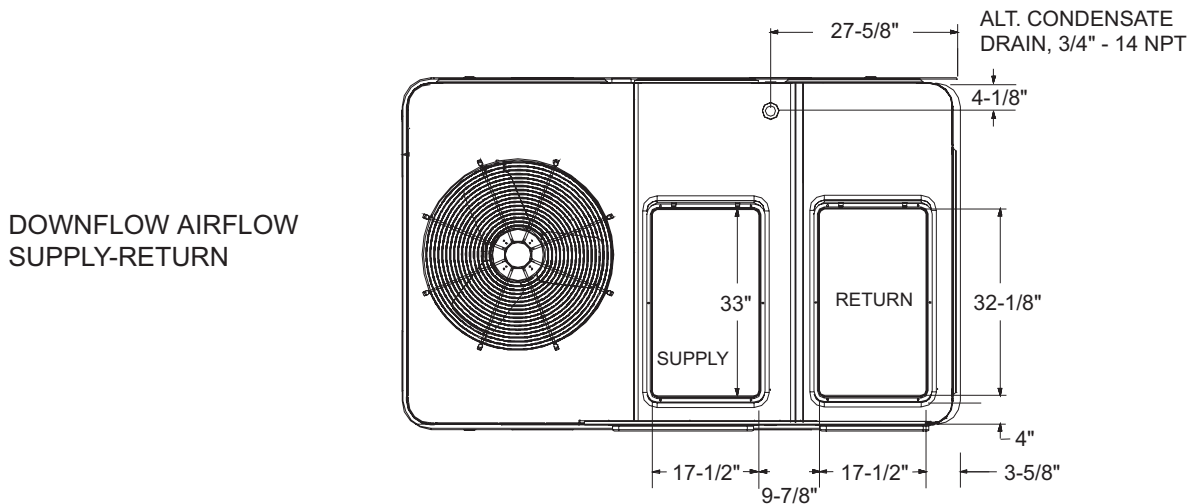

T-SERIES Dimensions
PACX - 6, 7.5, 8.5, 10 Ton
PHPX - 6, 7.5, 10 Ton

Marc Climatic Controls, Inc.

5-29-07

T-SERIES Dimensions
PACX - 12.5, 15, 17.5 Ton
PHPX - 12.5, 15 Ton

T-SERIES Dimensions

PACX - 20 Ton