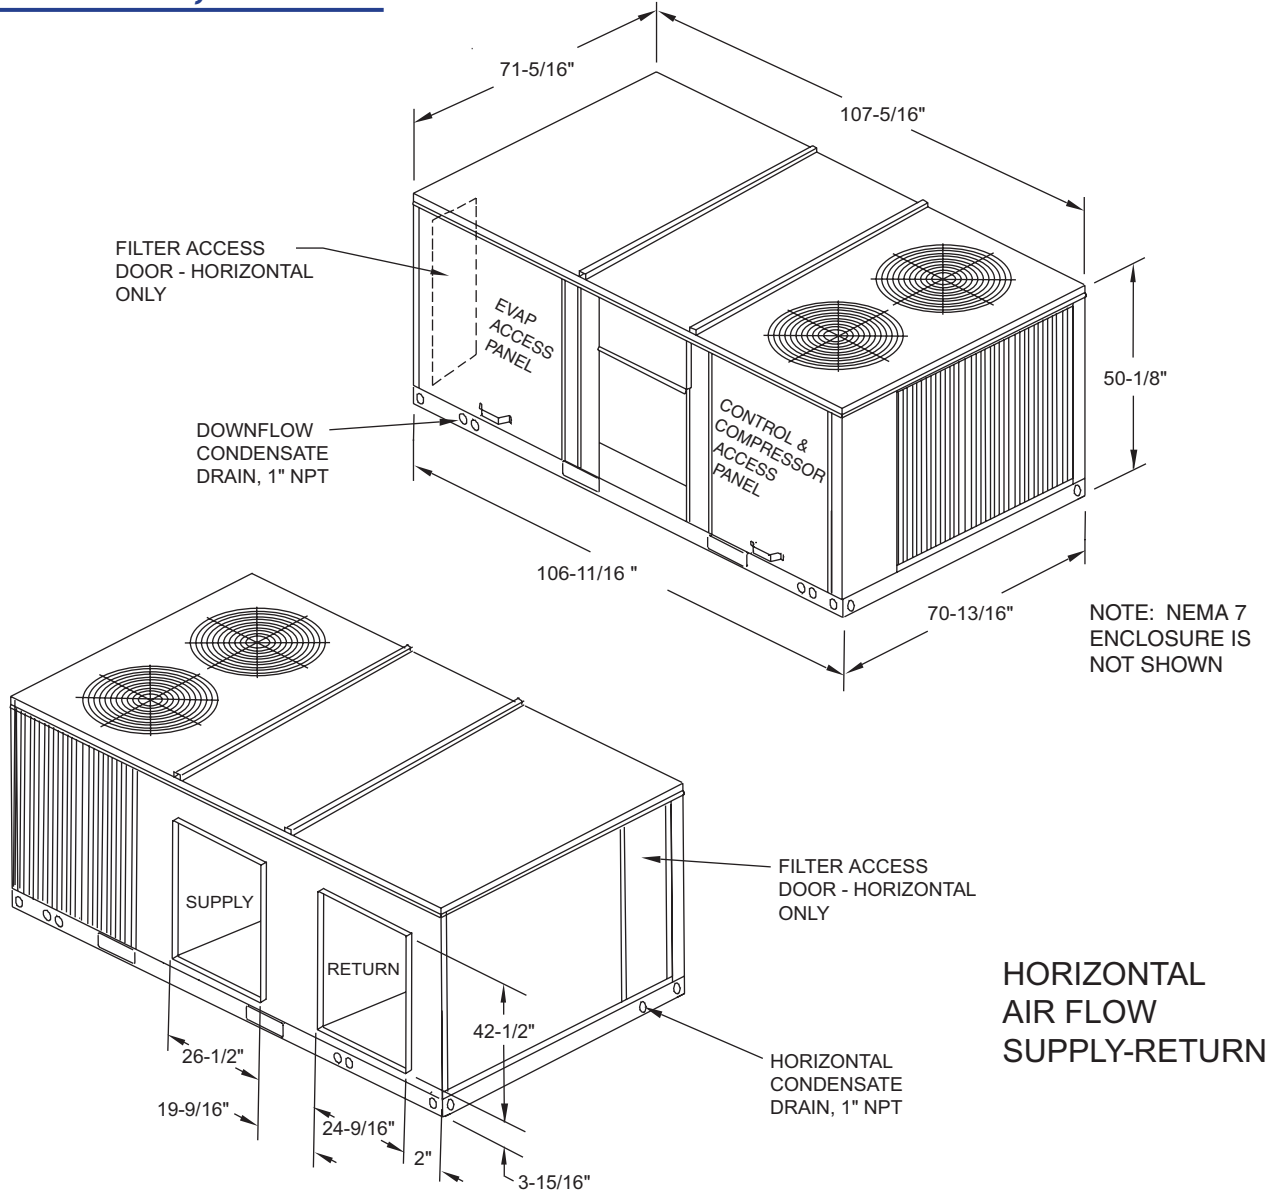

T-SERIES Dimensions
PACX - 6, 7.5, 8.5, 10 Ton
PHPX - 6, 7.5, 10 Ton

Marc Climatic Controls, Inc.

5-29-07

T-SERIES Dimensions
PACX - 12.5, 15, 17.5 Ton
PHPX - 12.5, 15 Ton

T-SERIES Dimensions

PACX - 20 Ton