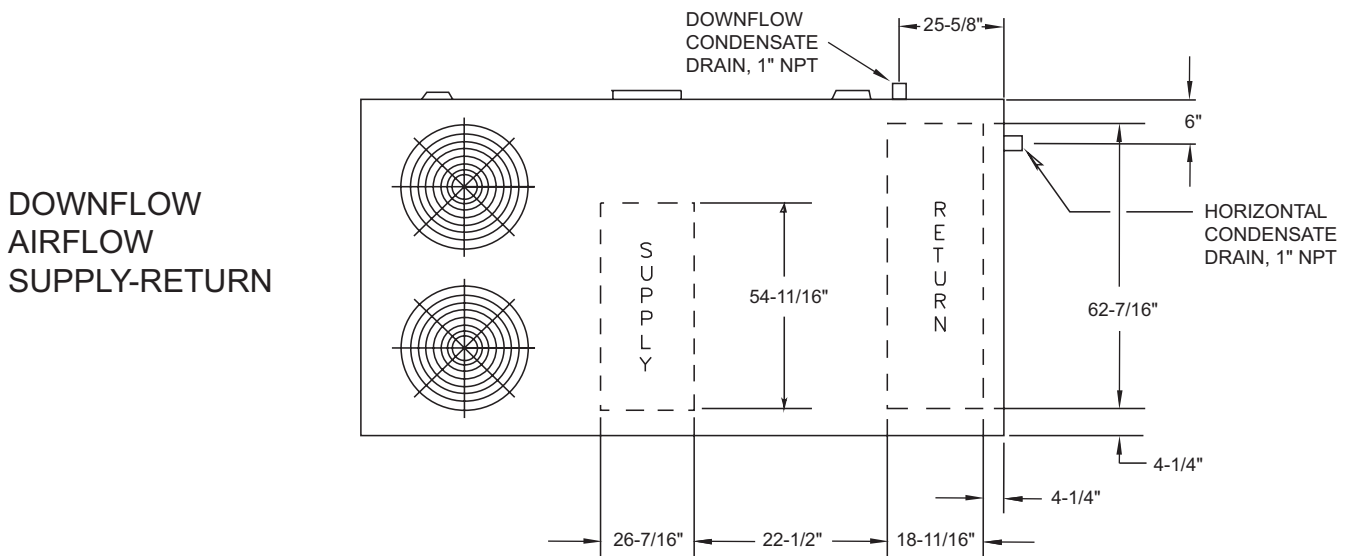

T-SERIES Dimensions
PACX - 6, 7.5, 8.5, 10 Ton
PHPX - 6, 7.5, 10 Ton

Marc Climatic Controls, Inc.

5-29-07

T-SERIES Dimensions
PACX - 12.5, 15, 17.5 Ton
PHPX - 12.5, 15 Ton

T-SERIES Dimensions

PACX - 20 Ton