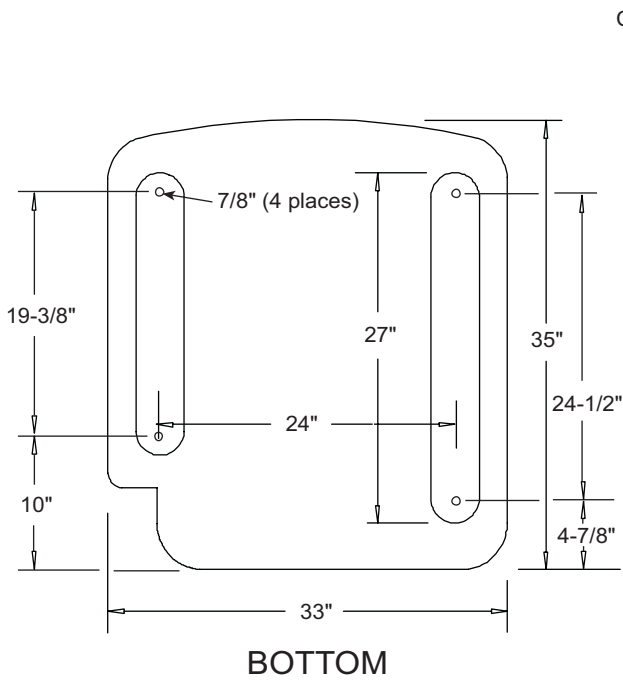

i-SERIES Dimensions
CLHX - 1.5, 2, 2.5, 3,
3.5, 4, 5 Ton

Marc Climatic Controls, Inc.

5-21-07

i-SERIES Dimensions
CLHX 7.5 Ton

Marc Climatic Controls, Inc.

5-21-07

i-SERIES Dimensions
CLHX 10 Ton

i-SERIES Dimensions
CLHX - 15 Ton