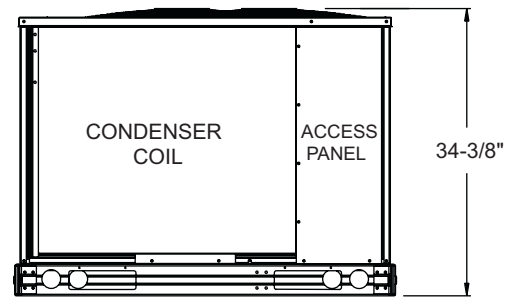

i-SERIES Dimensions
CLHX - 1.5, 2, 2.5, 3,
3.5, 4, 5 Ton

Marc Climatic Controls, Inc.

5-21-07

i-SERIES Dimensions
CLHX 7.5 Ton

Marc Climatic Controls, Inc.

5-21-07

i-SERIES Dimensions
CLHX 10 Ton

i-SERIES Dimensions
CLHX - 15 Ton