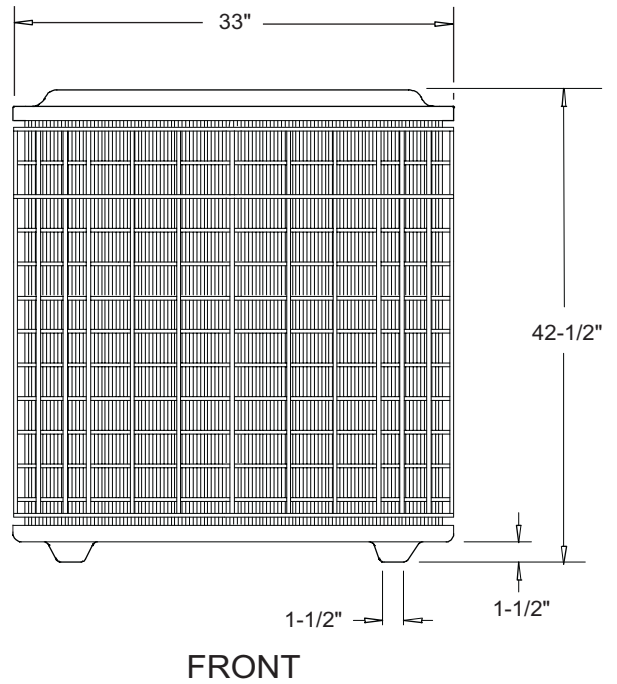

i-SERIES Dimensions
CLHX - 1.5, 2, 2.5, 3,
3.5, 4, 5 Ton

Marc Climatic Controls, Inc.

5-21-07

i-SERIES Dimensions
CLHX 7.5 Ton

Marc Climatic Controls, Inc.

5-21-07

i-SERIES Dimensions
CLHX 10 Ton

i-SERIES Dimensions
CLHX - 15 Ton