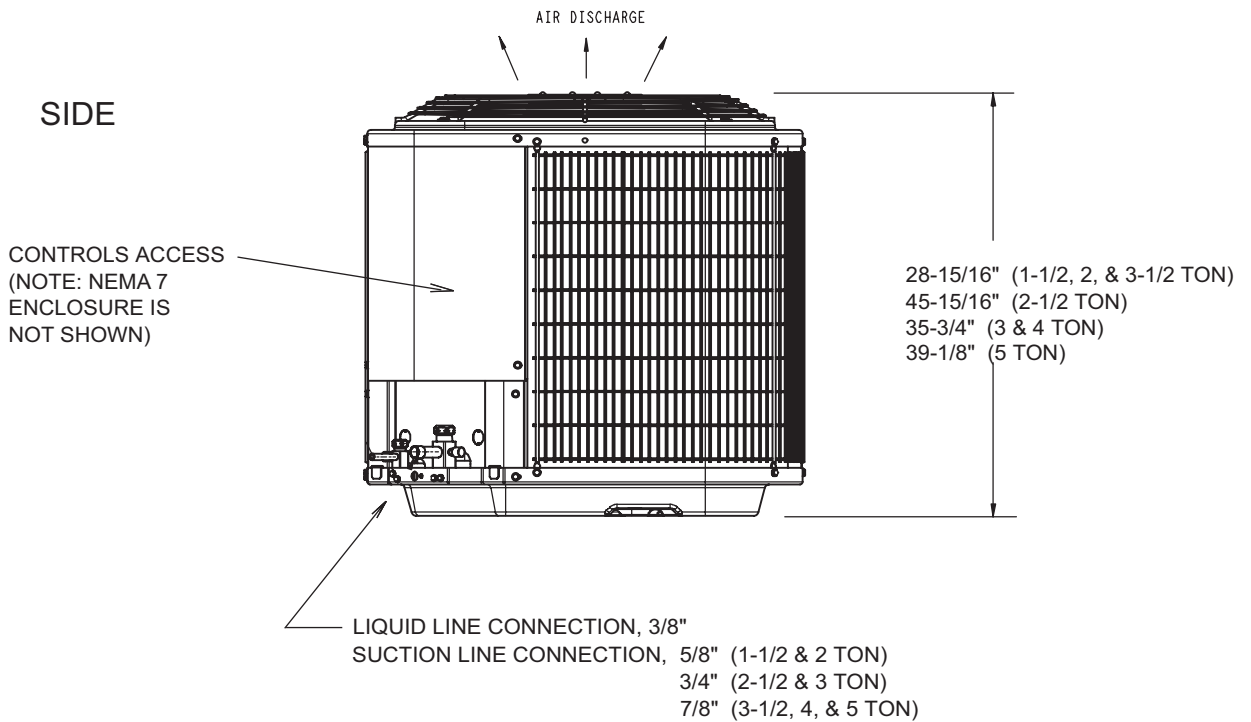

i-SERIES Dimensions
CLHX - 1.5, 2, 2.5, 3,
3.5, 4, 5 Ton

Marc Climatic Controls, Inc.

5-21-07

i-SERIES Dimensions
CLHX 7.5 Ton

Marc Climatic Controls, Inc.

5-21-07

i-SERIES Dimensions
CLHX 10 Ton

i-SERIES Dimensions
CLHX - 15 Ton