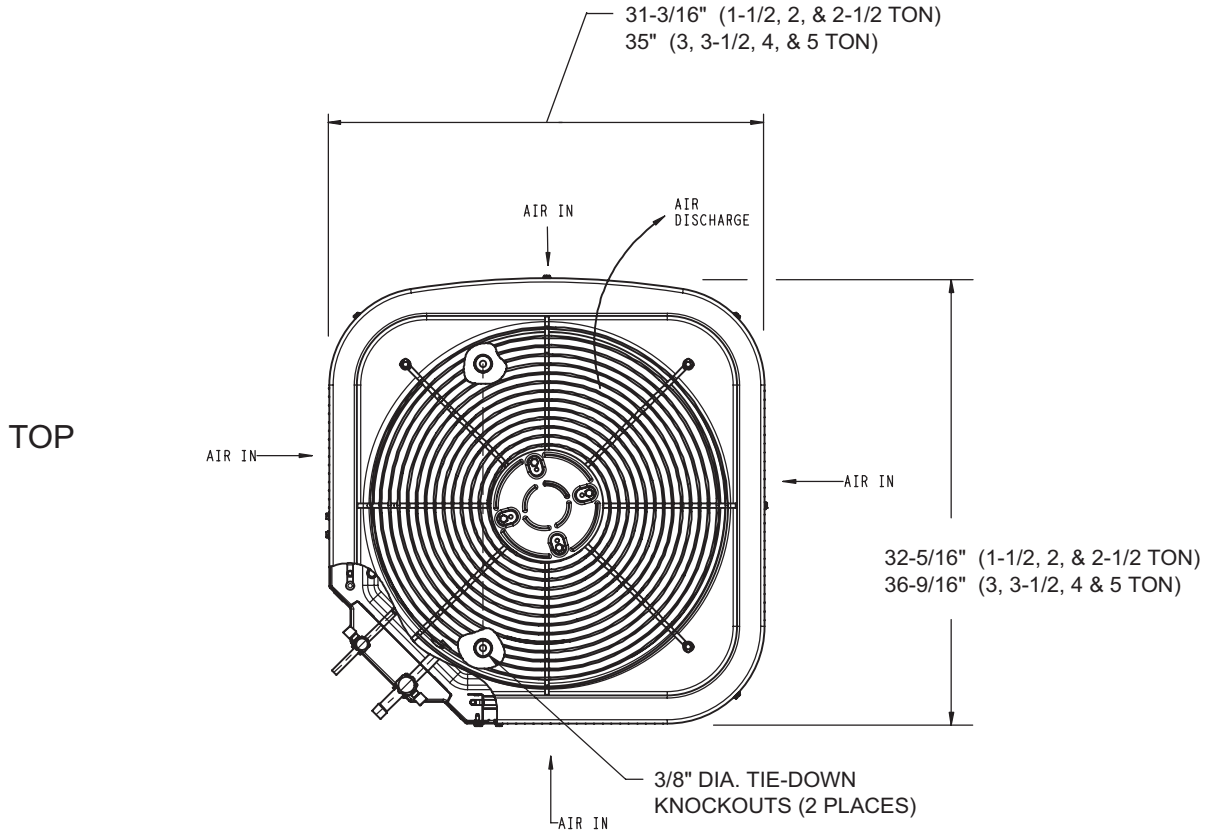

i-SERIES Dimensions
CLHX - 1.5, 2, 2.5, 3,
3.5, 4, 5 Ton

Marc Climatic Controls, Inc.

5-21-07

i-SERIES Dimensions
CLHX 7.5 Ton

Marc Climatic Controls, Inc.

5-21-07

i-SERIES Dimensions
CLHX 10 Ton

i-SERIES Dimensions
CLHX - 15 Ton