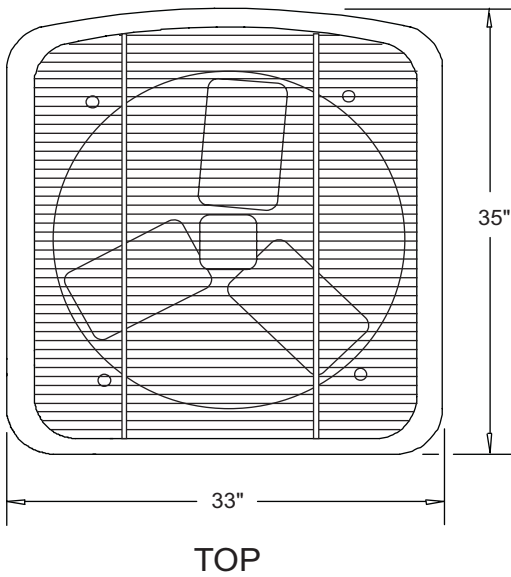

i-SERIES Dimensions
CLHX - 1.5, 2, 2.5, 3,
3.5, 4, 5 Ton

Marc Climatic Controls, Inc.

5-21-07

i-SERIES Dimensions
CLHX 7.5 Ton

Marc Climatic Controls, Inc.

5-21-07

i-SERIES Dimensions
CLHX 10 Ton

i-SERIES Dimensions
CLHX - 15 Ton