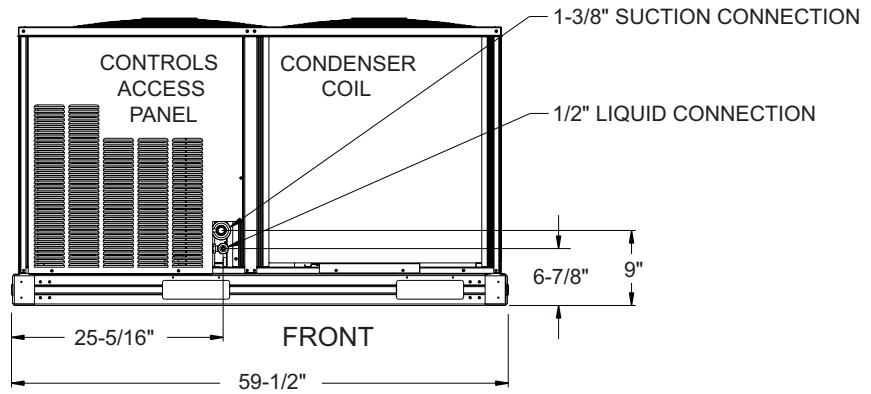

i-SERIES Dimensions
CLHX - 1.5, 2, 2.5, 3,
3.5, 4, 5 Ton

Marc Climatic Controls, Inc.

5-21-07

i-SERIES Dimensions
CLHX 7.5 Ton

Marc Climatic Controls, Inc.

5-21-07

i-SERIES Dimensions
CLHX 10 Ton

i-SERIES Dimensions
CLHX - 15 Ton